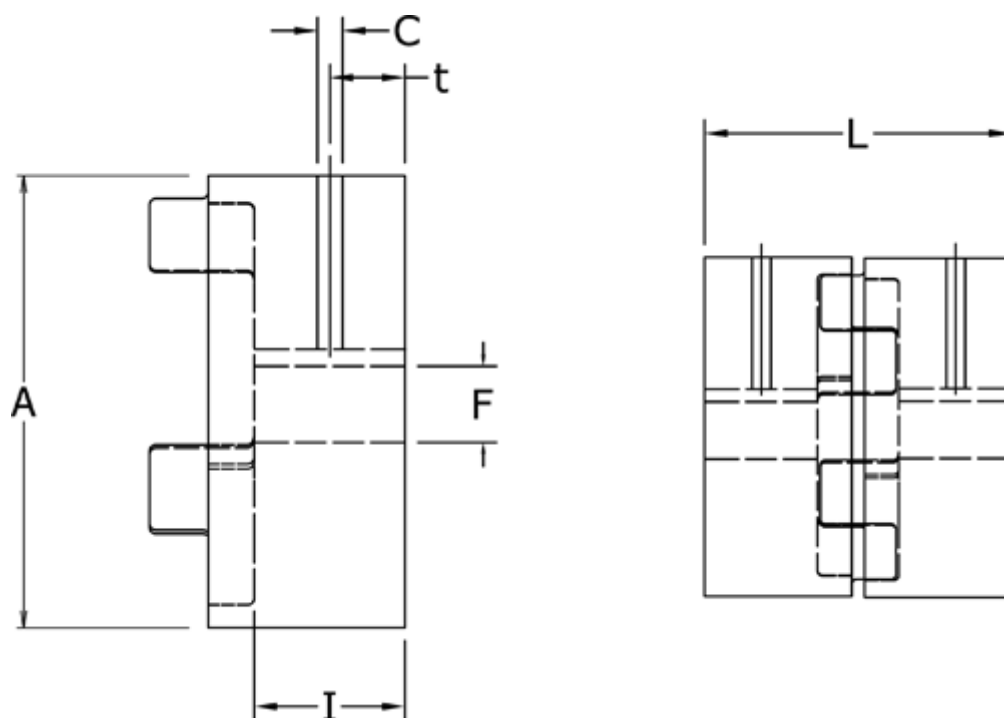

Varenummer: 3335009F006
Beskrivelse: Udboringsnav Klonex ES9
ALU Aluminium, Boring 6H7 mm m/not & skrue

Mål

A = 20
C = M3
F = 6
I = 10
L = 30
t = 5.0